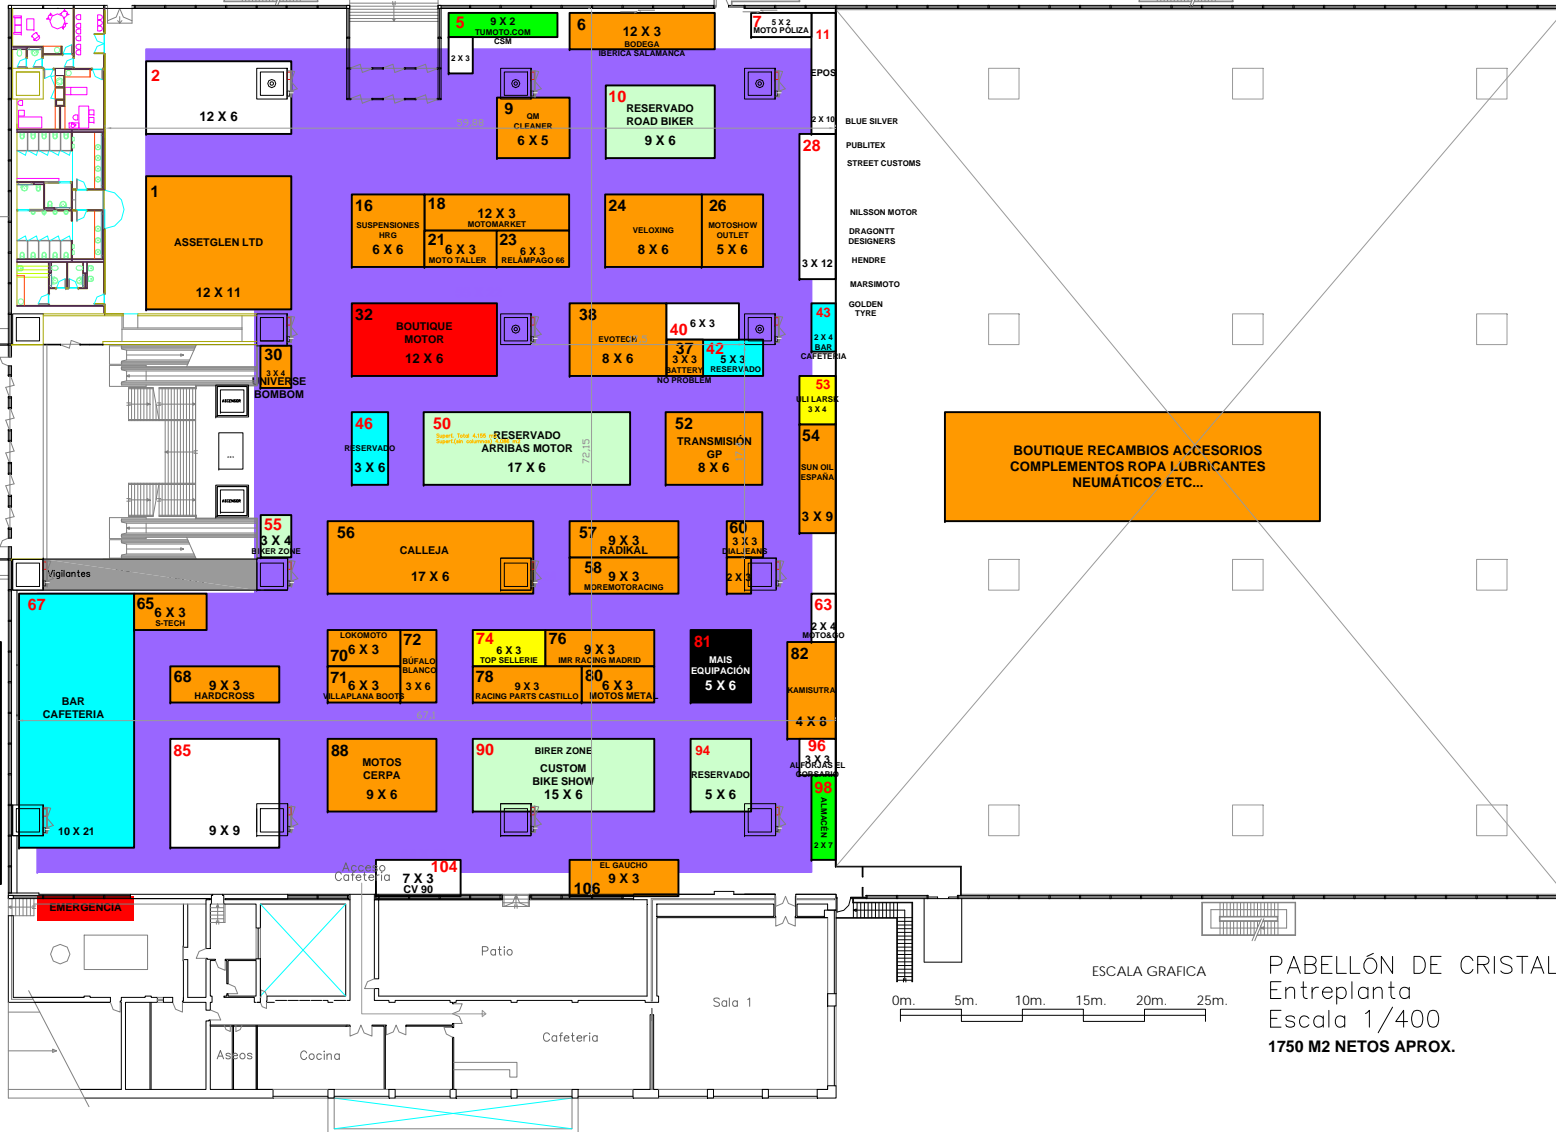

E1

CSM
Conducción Segura de Motocicletas
Escuela Oficial del Ayuntamiento de Madrid
Pista de pruebas con vehículos Piaggio
35 X 10

PISTA DE PRUEBAS

ENTRADA

CIRCUITO DE PRUEBAS
35 X 10

BOXES DE PRUEBA

PABELLÓN DE CRISTAL
Entreplanta
Escala 1/400
1750 M2 NETOS APROX.