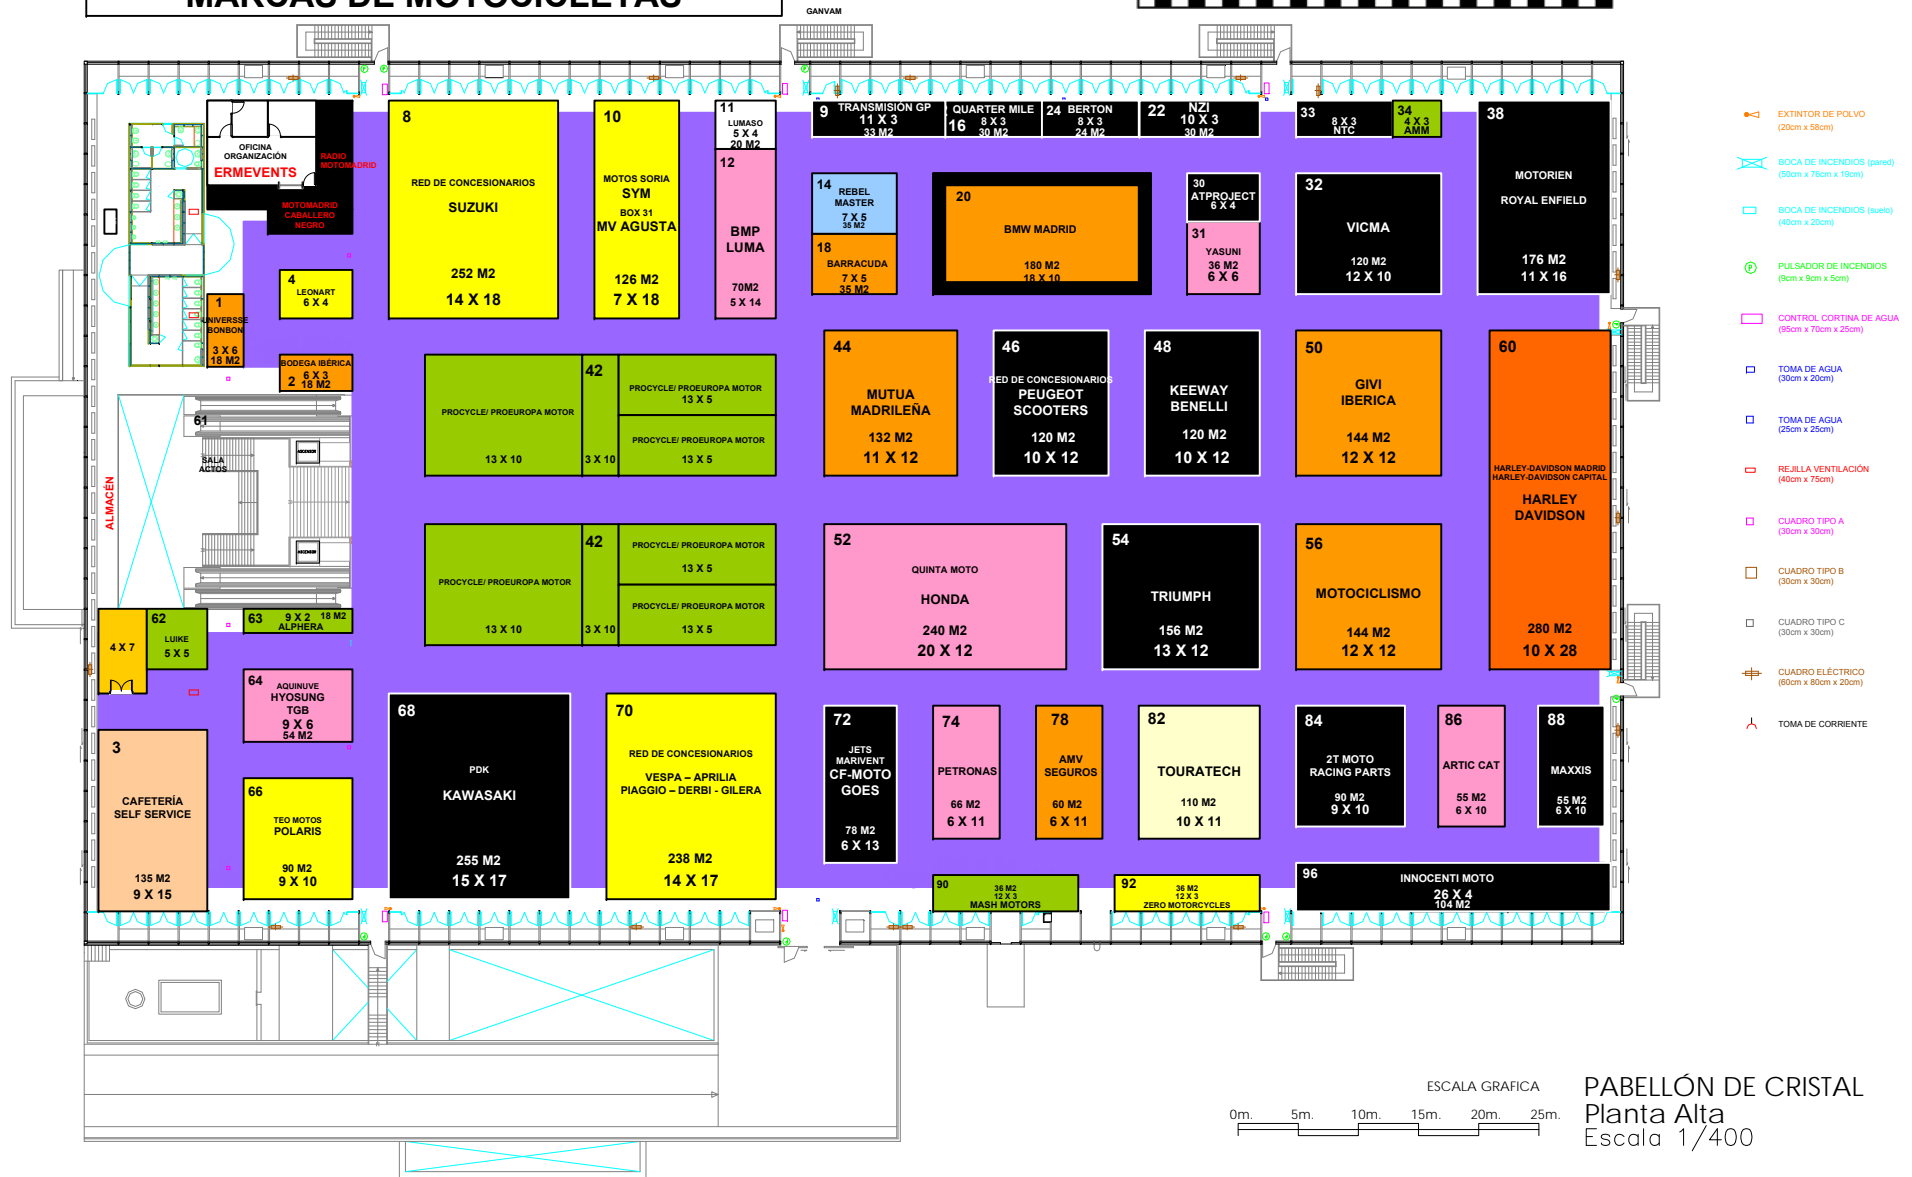

CONCESIONARIOS OFICIALES Y MARCAS DE MOTOCICLETAS

ID	Brand/Service	Area (M ²)	Dimensions
1	NIVERSE BONBON	3 X 6	18 M ²
2	BODEGA BERCA	6 X 3	18 M ²
3	CAFETERÍA SELF SERVICE	135 M ²	9 X 15
4	LEONART	6 X 4	
5	ORIGINAL ORGANIZACIÓN ERMEVENTS	5 X 4	20 M ²
6	MOTOMADRID CABALLERO NEGRO		
7	RADIO MOTOMADRID		
8	RED DE CONCESIONARIOS SUZUKI	252 M ²	14 X 18
9	TRANSMISION GP	11 X 3	33 M ²
10	MOTOS SORIA SYM BOX 31 MV AGUSTA	126 M ²	7 X 18
11	LUMASO	5 X 4	20 M ²
12	BMP LUMA	70M ²	5 X 14
13	PROCYCLE/ PROEUROPA MOTOR	13 X 10	
14	REBEL MASTER	7 X 5	35 M ²
15	BARRACUDA	7 X 5	35 M ²
16	QUARTER MILE	8 X 3	30 M ²
17	BMW MADRID	180 M ²	18 X 10
18	RED DE CONCESIONARIOS PEUGEOT SCOOTERS	120 M ²	10 X 12
19	MUTUA MADRILEÑA	132 M ²	11 X 12
20	QUINTA MOTO HONDA	240 M ²	20 X 12
21	TRIAUMPH	156 M ²	13 X 12
22	NZI	10 X 3	30 M ²
23	ATPROJECT	6 X 4	
24	BERTON	8 X 3	24 M ²
25	KEEWAY BENELLI	120 M ²	10 X 12
26	GIVI IBERICA	144 M ²	12 X 12
27	MOTOCICLISMO	144 M ²	12 X 12
28	HARLEY-DAVIDSON MADRID HARLEY-DAVIDSON CAPITAL	280 M ²	10 X 28
29	JETS MARIVENT CF-MOTO GOES	78 M ²	6 X 13
30	PETRONAS	66 M ²	6 X 11
31	YASUNI	36 M ²	6 X 6
32	VICMA	120 M ²	12 X 10
33	NTC	8 X 3	
34	AMM	4 X 3	
35	MOTORIEN ROYAL ENFIELD	176 M ²	11 X 16
36	MASH MOTORS	36 M ²	12 X 3
37	ZERO MOTORCYCLES	36 M ²	12 X 3
38	INNOCENTI MOTO	26 X 4	104 M ²
39	ARTIC CAT	55 M ²	6 X 10
40	MAXXIS	55 M ²	6 X 10
41	PROCYCLE/ PROEUROPA MOTOR	13 X 5	
42	PROCYCLE/ PROEUROPA MOTOR	13 X 5	
43	PROCYCLE/ PROEUROPA MOTOR	13 X 5	
44	PROCYCLE/ PROEUROPA MOTOR	13 X 10	
45	PROCYCLE/ PROEUROPA MOTOR	3 X 10	
46	PROCYCLE/ PROEUROPA MOTOR	13 X 5	
47	PROCYCLE/ PROEUROPA MOTOR	13 X 5	
48	PROCYCLE/ PROEUROPA MOTOR	13 X 5	
49	PROCYCLE/ PROEUROPA MOTOR	13 X 10	
50	PROCYCLE/ PROEUROPA MOTOR	3 X 10	
51	PROCYCLE/ PROEUROPA MOTOR	13 X 5	
52	PROCYCLE/ PROEUROPA MOTOR	13 X 5	
53	PROCYCLE/ PROEUROPA MOTOR	13 X 5	
54	PROCYCLE/ PROEUROPA MOTOR	13 X 5	
55	PROCYCLE/ PROEUROPA MOTOR	13 X 5	
56	PROCYCLE/ PROEUROPA MOTOR	13 X 5	
57	PROCYCLE/ PROEUROPA MOTOR	13 X 5	
58	PROCYCLE/ PROEUROPA MOTOR	13 X 5	
59	PROCYCLE/ PROEUROPA MOTOR	13 X 5	
60	PROCYCLE/ PROEUROPA MOTOR	13 X 5	
61	SALA ACTOS		
62	LUKE	5 X 5	
63	ALPHERA	9 X 2	18 M ²
64	ADJUNIVE HYOSUNG TGB	9 X 6	54 M ²
65	TEO MOTOS POLARIS	90 M ²	9 X 10
66	KAWASAKI	255 M ²	15 X 17
67	RED DE CONCESIONARIOS VESPA - APRILIA PIAGGIO - DERBI - GILERA	238 M ²	14 X 17
68	CAFETERÍA SELF SERVICE	135 M ²	9 X 15
69	CAFETERÍA SELF SERVICE	135 M ²	9 X 15
70	CAFETERÍA SELF SERVICE	135 M ²	9 X 15
71	CAFETERÍA SELF SERVICE	135 M ²	9 X 15
72	CAFETERÍA SELF SERVICE	135 M ²	9 X 15
73	CAFETERÍA SELF SERVICE	135 M ²	9 X 15
74	CAFETERÍA SELF SERVICE	135 M ²	9 X 15
75	CAFETERÍA SELF SERVICE	135 M ²	9 X 15
76	CAFETERÍA SELF SERVICE	135 M ²	9 X 15
77	CAFETERÍA SELF SERVICE	135 M ²	9 X 15
78	CAFETERÍA SELF SERVICE	135 M ²	9 X 15
79	CAFETERÍA SELF SERVICE	135 M ²	9 X 15
80	CAFETERÍA SELF SERVICE	135 M ²	9 X 15
81	CAFETERÍA SELF SERVICE	135 M ²	9 X 15
82	CAFETERÍA SELF SERVICE	135 M ²	9 X 15
83	CAFETERÍA SELF SERVICE	135 M ²	9 X 15
84	CAFETERÍA SELF SERVICE	135 M ²	9 X 15
85	CAFETERÍA SELF SERVICE	135 M ²	9 X 15
86	CAFETERÍA SELF SERVICE	135 M ²	9 X 15
87	CAFETERÍA SELF SERVICE	135 M ²	9 X 15
88	CAFETERÍA SELF SERVICE	135 M ²	9 X 15
89	CAFETERÍA SELF SERVICE	135 M ²	9 X 15
90	CAFETERÍA SELF SERVICE	135 M ²	9 X 15
91	CAFETERÍA SELF SERVICE	135 M ²	9 X 15
92	CAFETERÍA SELF SERVICE	135 M ²	9 X 15
93	CAFETERÍA SELF SERVICE	135 M ²	9 X 15
94	CAFETERÍA SELF SERVICE	135 M ²	9 X 15
95	CAFETERÍA SELF SERVICE	135 M ²	9 X 15
96	CAFETERÍA SELF SERVICE	135 M ²	9 X 15
97	CAFETERÍA SELF SERVICE	135 M ²	9 X 15
98	CAFETERÍA SELF SERVICE	135 M ²	9 X 15
99	CAFETERÍA SELF SERVICE	135 M ²	9 X 15
100	CAFETERÍA SELF SERVICE	135 M ²	9 X 15