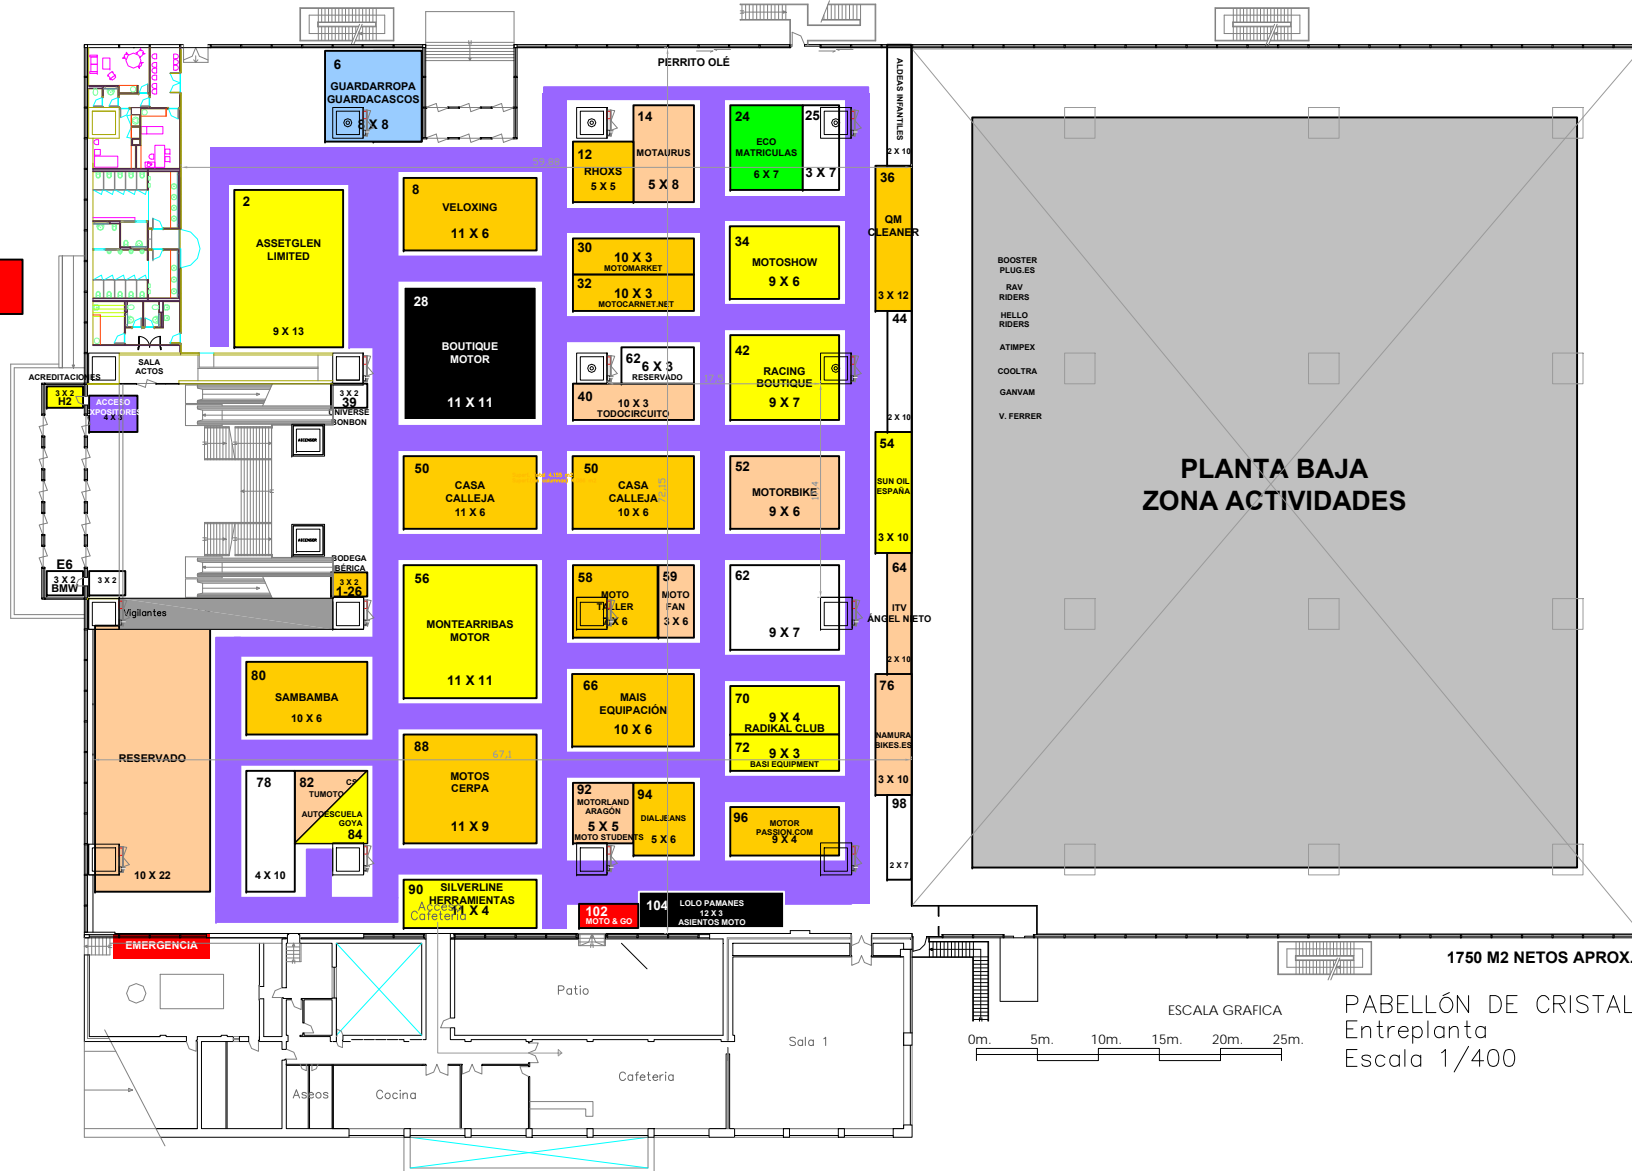

E8 7 X 3  
DFIBUS BANKIA

E1  
CSM  
PISTA DE PRUEBAS  
35 X 10

PARKING  
CONCENTRACIONES  
35 X 6

PÓRTICO

E7  
RECORRIDOS  
EXTERNOS  
VICTORY-INDIAN  
6 X 10

E4  
RECORRIDOS  
EXTERNOS  
MOTO GUZZI  
6 X 10

E5  
HARLEY  
RECORRIDOS  
EXTERNOS  
6 X 20

BOOSTER  
PLUG-ES  
RAY  
RIDERS  
HELLO  
RIDERS  
ATIMPEX  
COOLTRA  
GANVAM  
V. FERRER

PLANTA BAJA  
ZONA ACTIVIDADES

1750 M2 NETOS APROX.

0m. 5m. 10m. 15m. 20m. 25m.

ESCALA GRAFICA  
PABELLÓN DE CRISTAL  
Entreplanta  
Escala 1/400