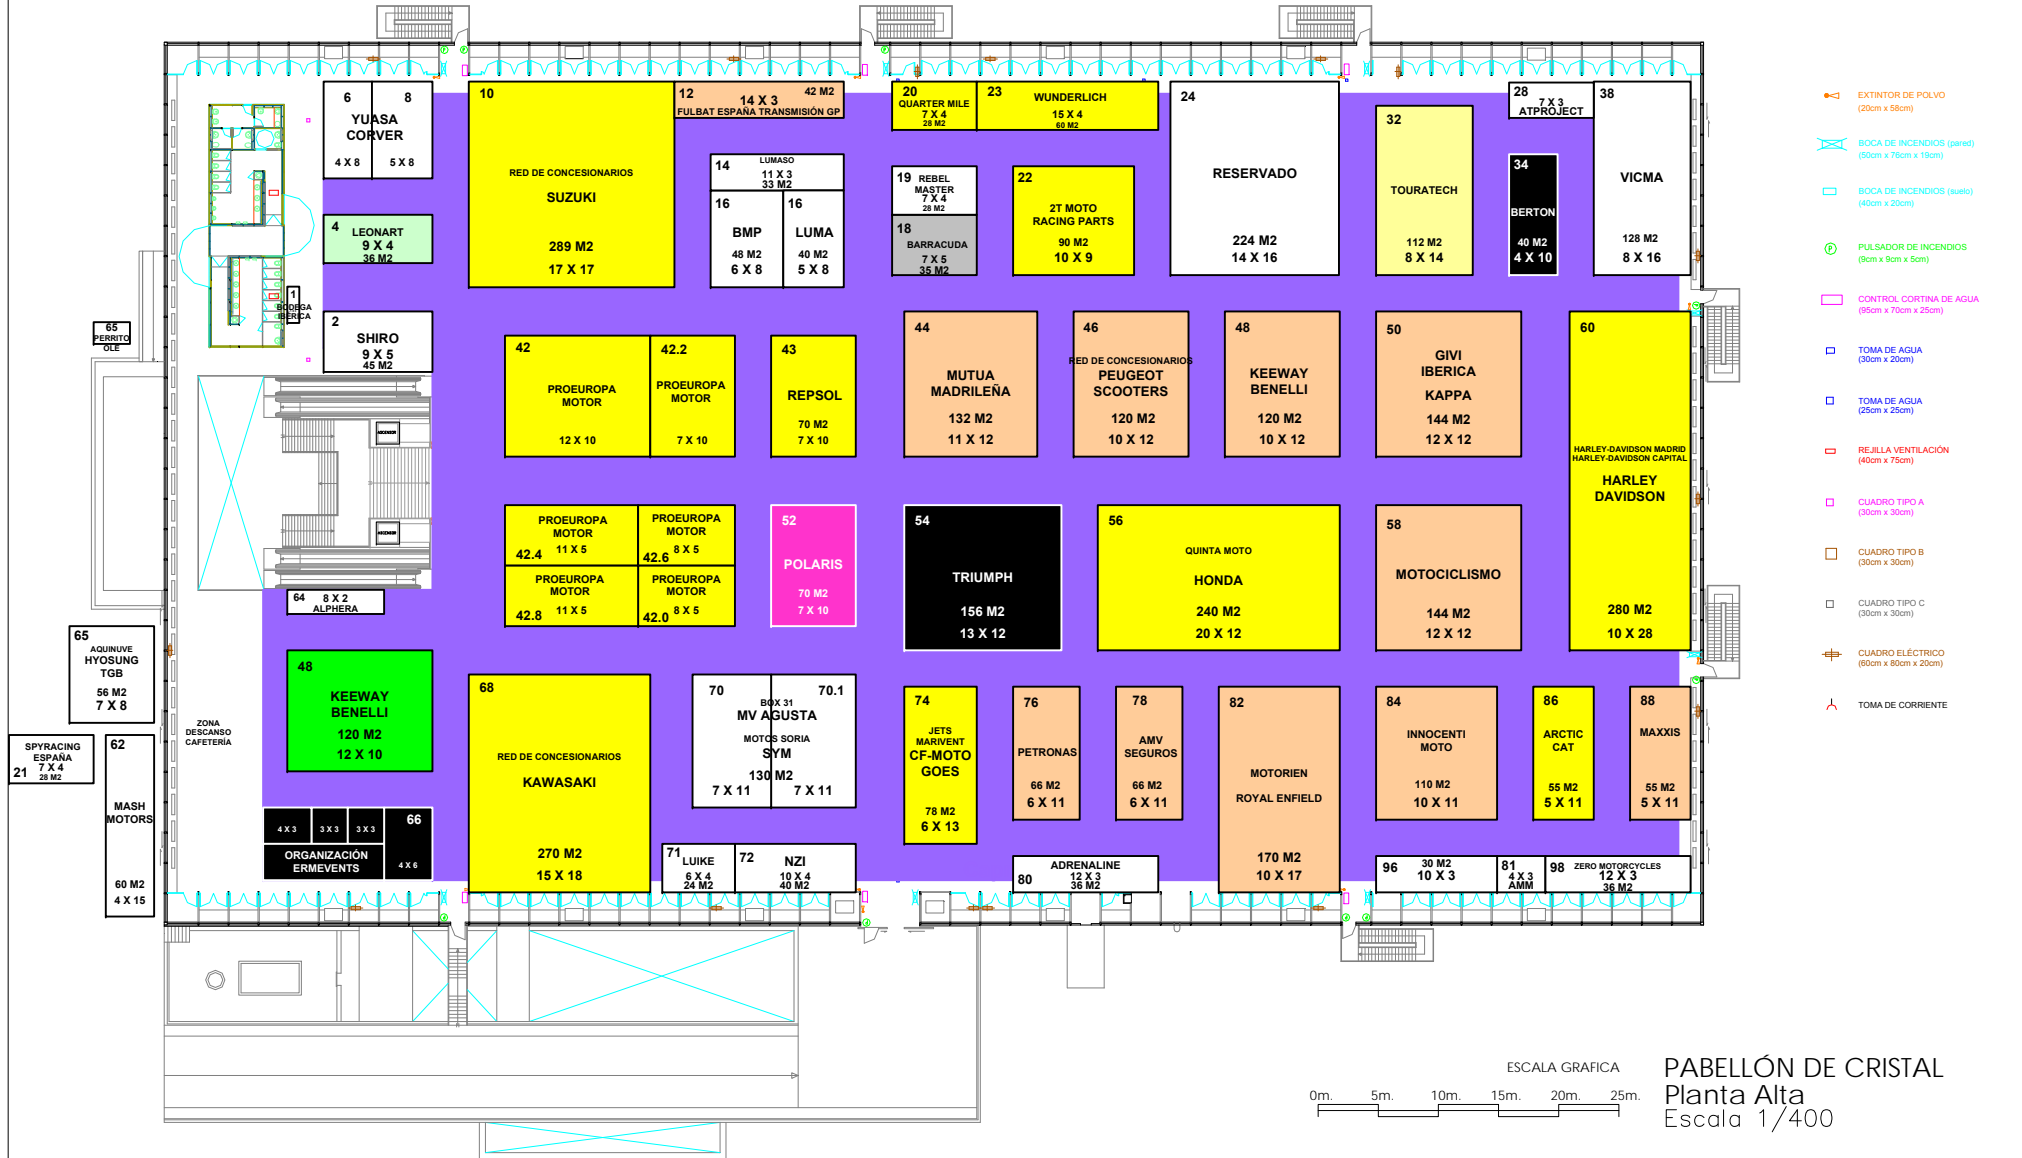

CONCESIONARIOS OFICIALES Y MARCAS DE MOTOCICLETAS

6 YUASA CORVER
4 X 8 5 X 8

10 RED DE CONCESIONARIOS SUZUKI
289 M2
17 X 17

12 14 X 3 42 M2
FULBAT ESPAÑA TRANSMISIÓN GP

14 LUMASO 11 X 3 33 M2
16 BMP 48 M2 6 X 8
16 LUMA 40 M2 5 X 8

20 QUARTER MILE 7 X 4 24 M2
23 WUNDERLICH 15 X 4 60 M2

19 REBEL MASTER 7 X 4 28 M2
18 BARRACUDA 7 X 5 35 M2
22 27 MOTO RACING PARTS 90 M2 10 X 9

24 RESERVADO
224 M2
14 X 16

32 TOURATECH
112 M2
8 X 14

28 7 X 3 38
ATPROJECT

34 BERTON
40 M2
4 X 10

38 VICMA
128 M2
8 X 16

4 LEONART 9 X 4 36 M2

2 SHIRO 9 X 5 45 M2

42 PROEUROPA MOTOR 12 X 10
42.2 PROEUROPA MOTOR 7 X 10

43 REPSOL 70 M2 7 X 10

44 MUTUA MADRILEÑA 132 M2 11 X 12

46 RED DE CONCESIONARIOS PEUGEOT SCOOTERS 120 M2 10 X 12

48 KEEWAY BENELLI 120 M2 10 X 12

50 GIVI IBERICA KAPPA 144 M2 12 X 12

60 HARLEY-DAVIDSON MADRID HARLEY-DAVIDSON CAPITAL HARLEY DAVIDSON 280 M2 10 X 28

42.4 PROEUROPA MOTOR 11 X 5
42.6 PROEUROPA MOTOR 8 X 5
42.8 PROEUROPA MOTOR 11 X 5
42.0 PROEUROPA MOTOR 8 X 5

52 POLARIS 70 M2 7 X 10

54 TRIUMPH 156 M2 13 X 12

56 QUINTA MOTO HONDA 240 M2 20 X 12

58 MOTOCICLISMO 144 M2 12 X 12

48 KEEWAY BENELLI 120 M2 12 X 10

68 RED DE CONCESIONARIOS KAWASAKI 270 M2 15 X 18

70 80 X 31 70.1
MV AGUSTA MOTOS SORIA SYM 130 M2 7 X 11 7 X 11

74 JETS MARIVENT CF-MOTO GOES 78 M2 6 X 13

76 PETRONAS 66 M2 6 X 11

78 AMV SEGUROS 66 M2 6 X 11

82 MOTORIEN ROYAL ENFIELD 170 M2 10 X 17

84 INNOCENTI MOTO 110 M2 10 X 11

86 ARCTIC CAT 55 M2 5 X 11

88 MAXXIS 55 M2 5 X 11

66 ORGANIZACIÓN ERMEVENTS 4 X 3 3 X 3 3 X 3 4 X 6

71 LUIKE 6 X 4 24 M2
72 NZI 10 X 4 40 M2

80 ADRENALINE 12 X 3 36 M2

96 30 M2 10 X 3
81 4 X 3 12 M2
98 ZERO MOTORCYCLES 12 X 3 36 M2

65 AQUINIVE HYOSUNG TGB 56 M2 7 X 8

SPYRACING ESPAÑA 7 X 4 28 M2

62 MASH MOTORS 60 M2 4 X 15

ZONA DESCANSO CAFETERIA

65 PERRITO OLE